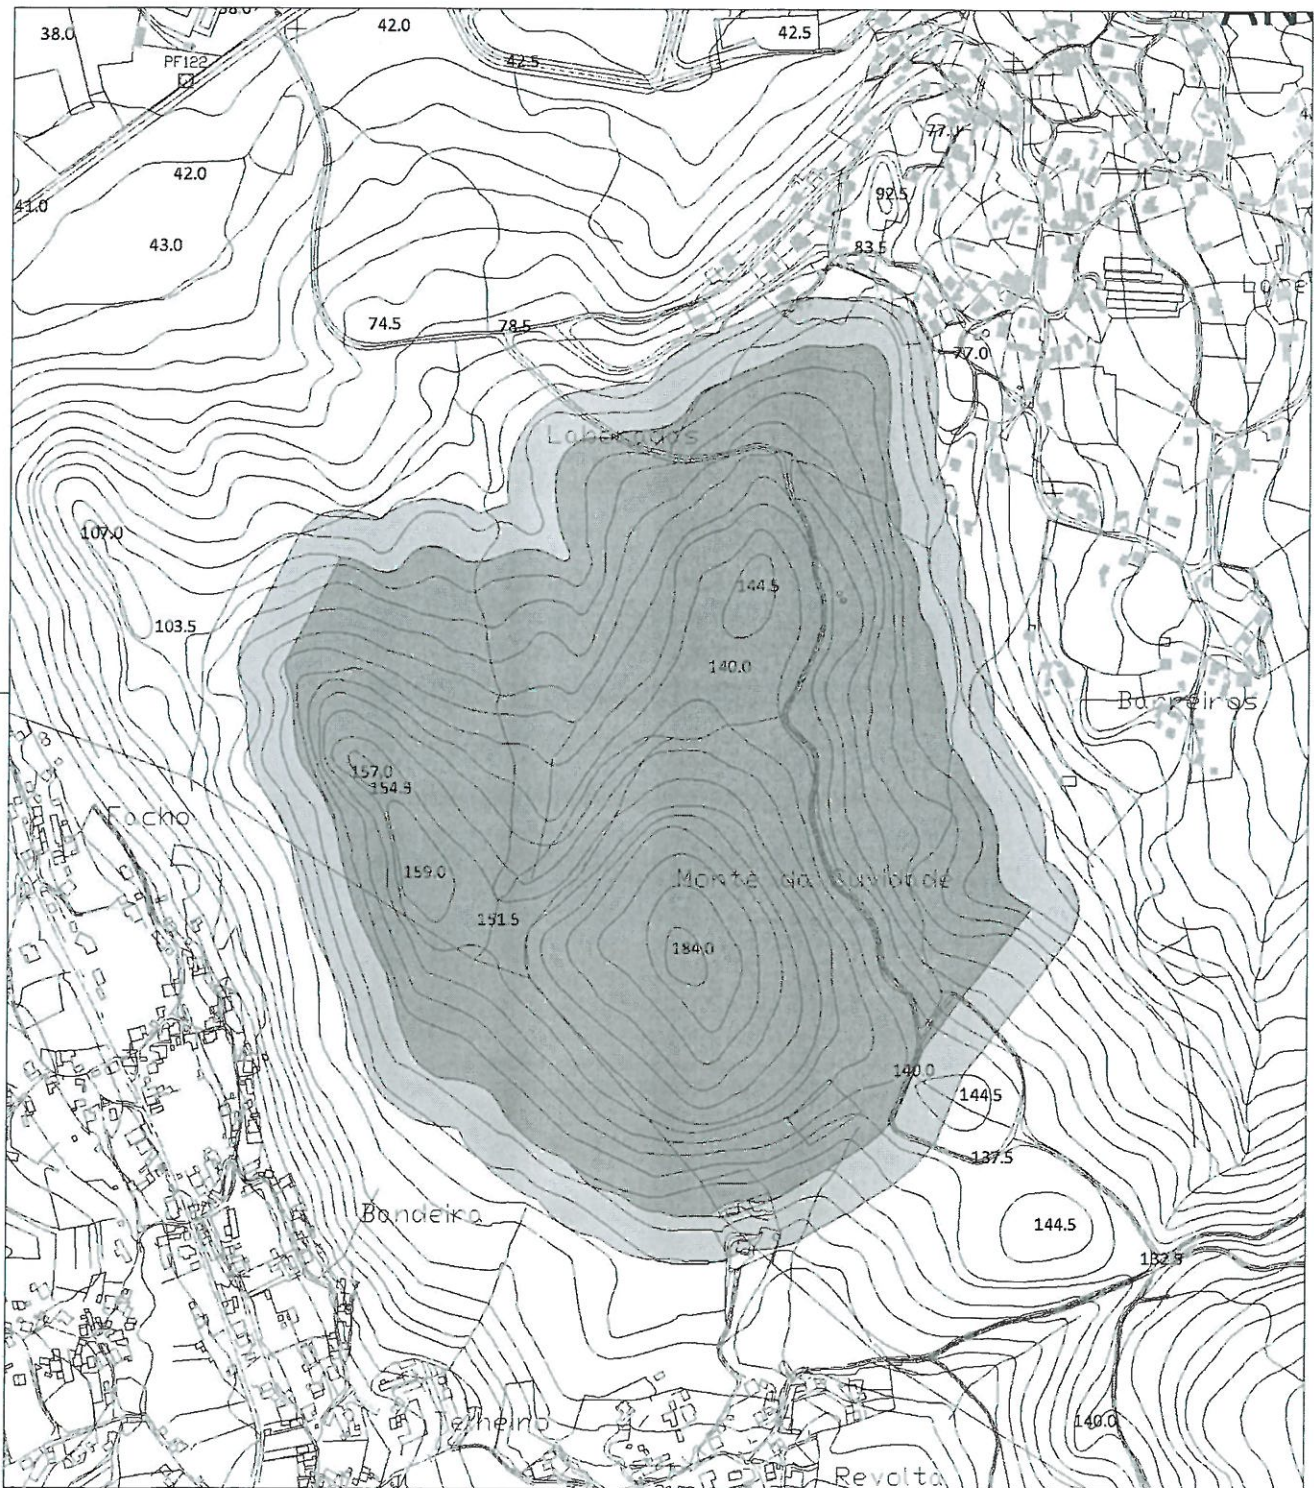

Cidade de Âncora
Monte da Suvidade
Freguesias de Âncora e Afife
Concelhos de Caminha e Viana do Castelo

- ◆ Em vias de classificação (EVC)
- ◆ Zona geral de proteção (ZGP)

DRCN-DSBC / SGS Abril 2018

0 250m

escala gráfica