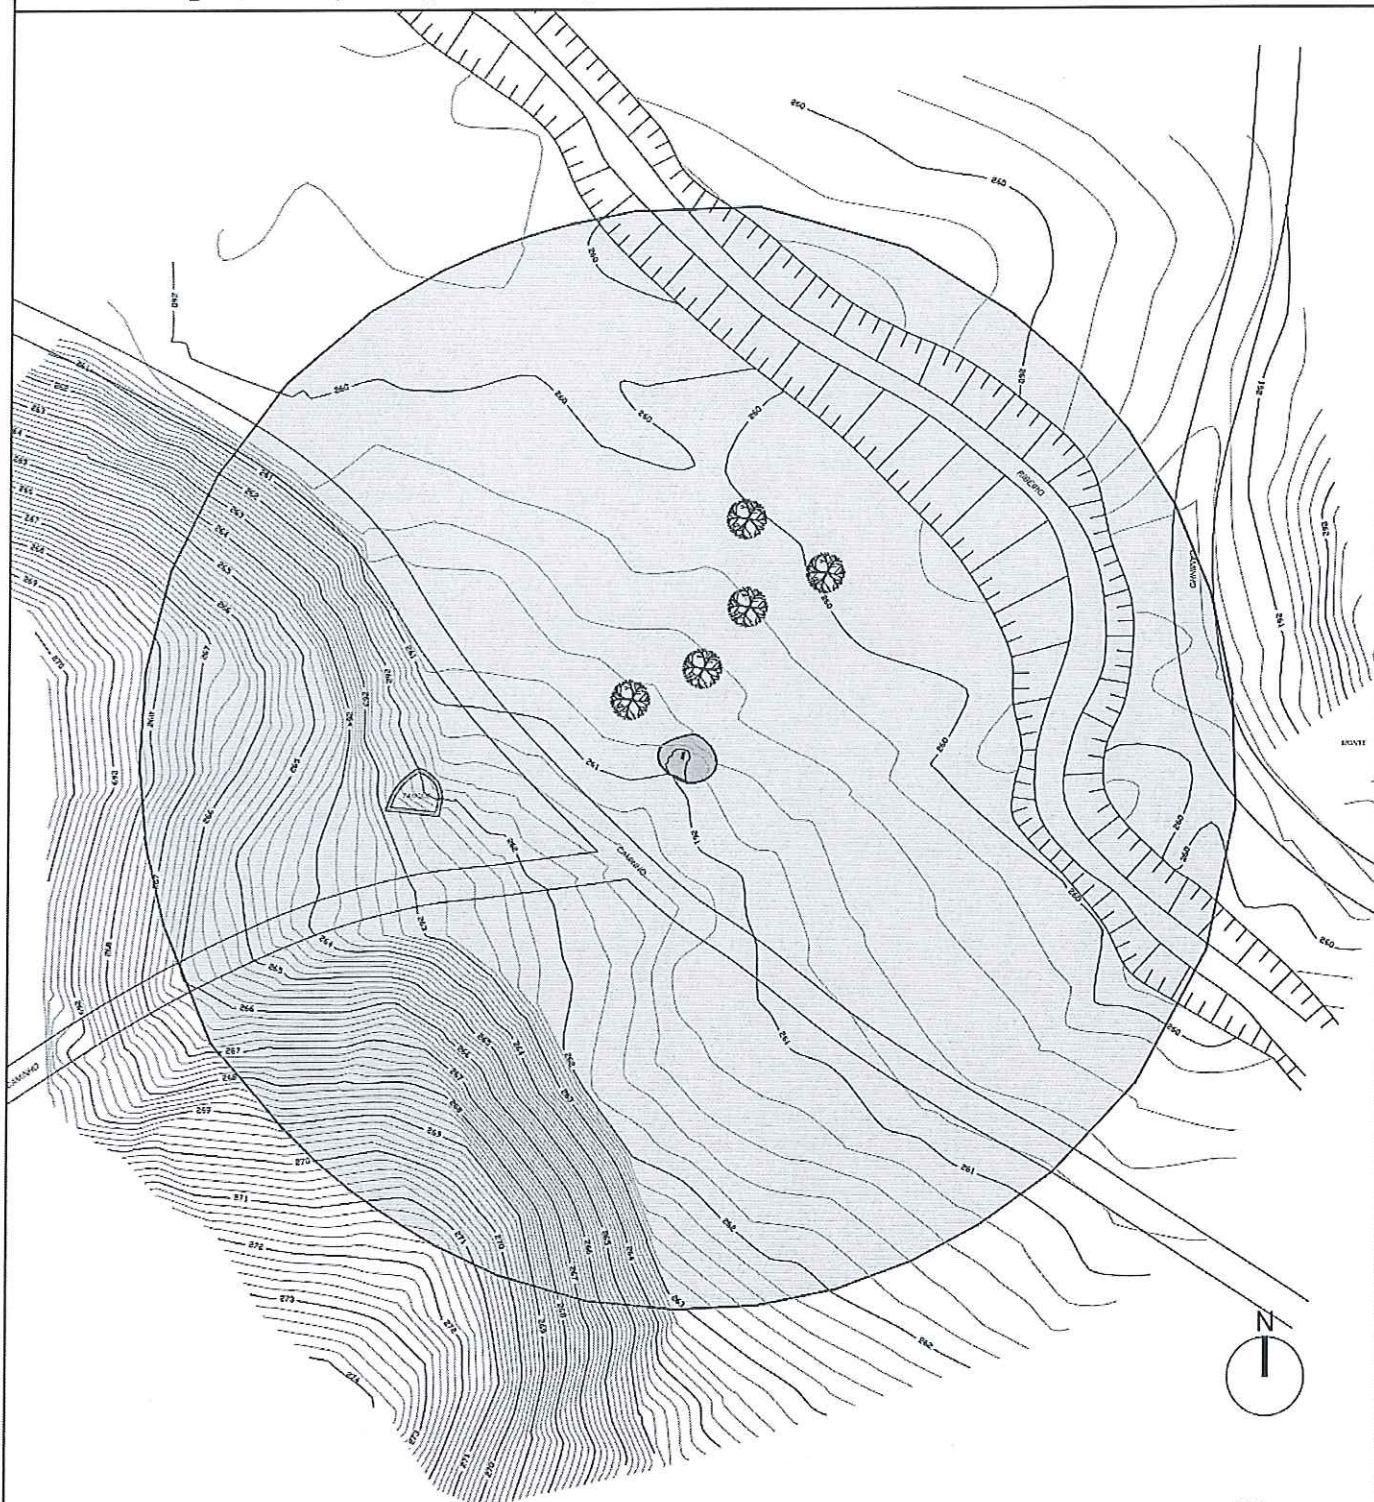

Anta da Figueira

Monte da Arena

Freguesia da Glória

Concelho de Estremoz

▒ Em vias de classificação (EVC)

▒ Zona geral de proteção em vigor (ZGP)

Fátima Dias Pereira/DRCALENTEJO 01.07.2020

0 50m